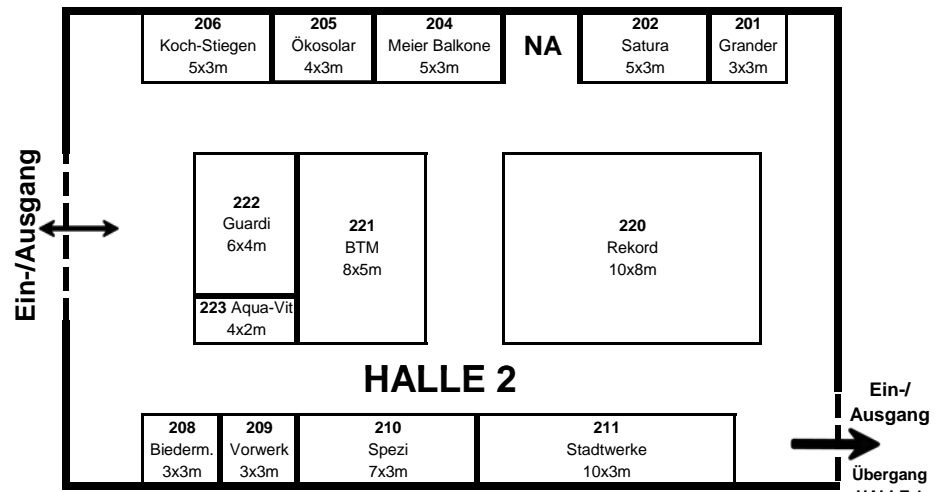

## Hauptplatz - Fußgängerzone

Ausstellungsfläche: 2300 m<sup>2</sup>

NA Notausgang

□ 1m<sup>2</sup>