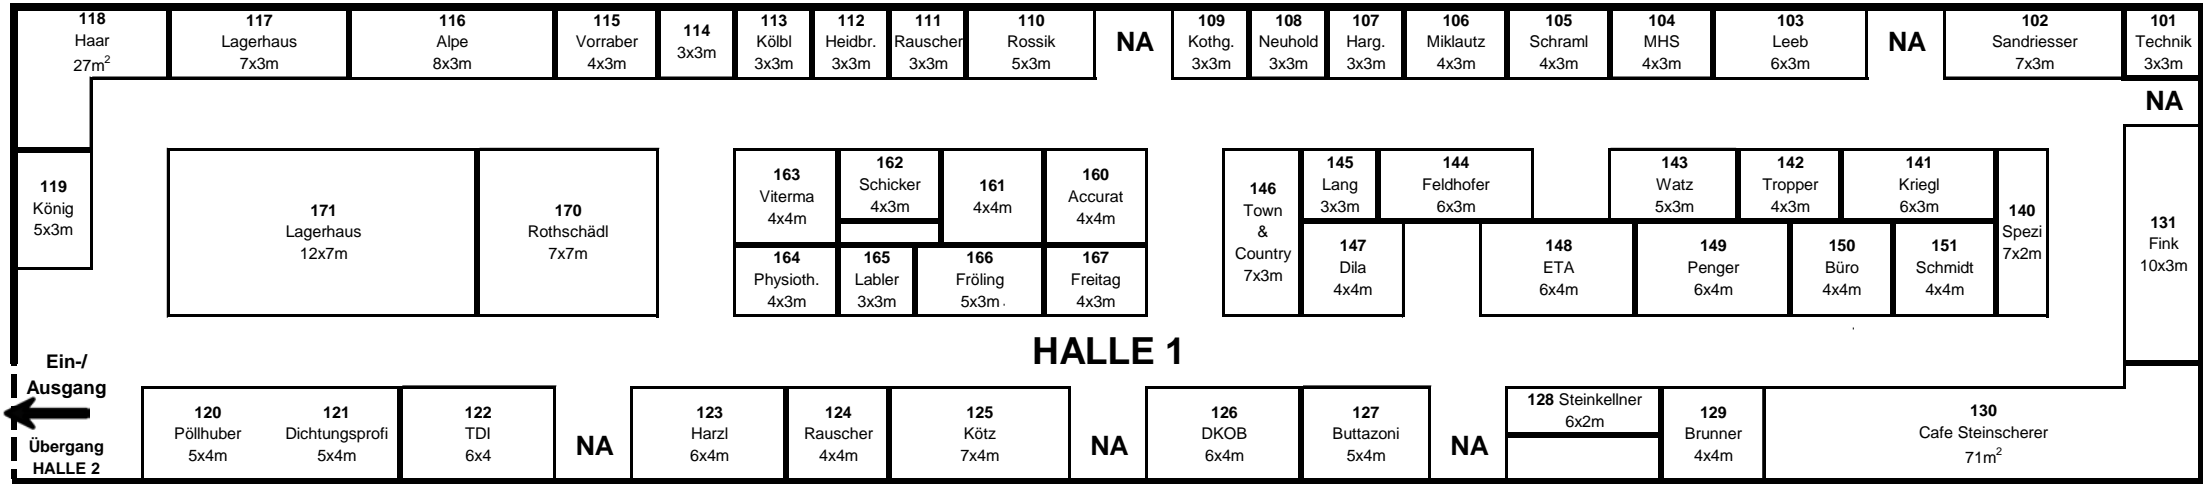

# HÄUSLBAUERMESSE LEOBEN 2017

10. - 12.03.2017

## Hauptplatz - Fußgängerzone

Ausstellungsfläche: 2300 m<sup>2</sup>

NA Notausgang

□ 1m<sup>2</sup>