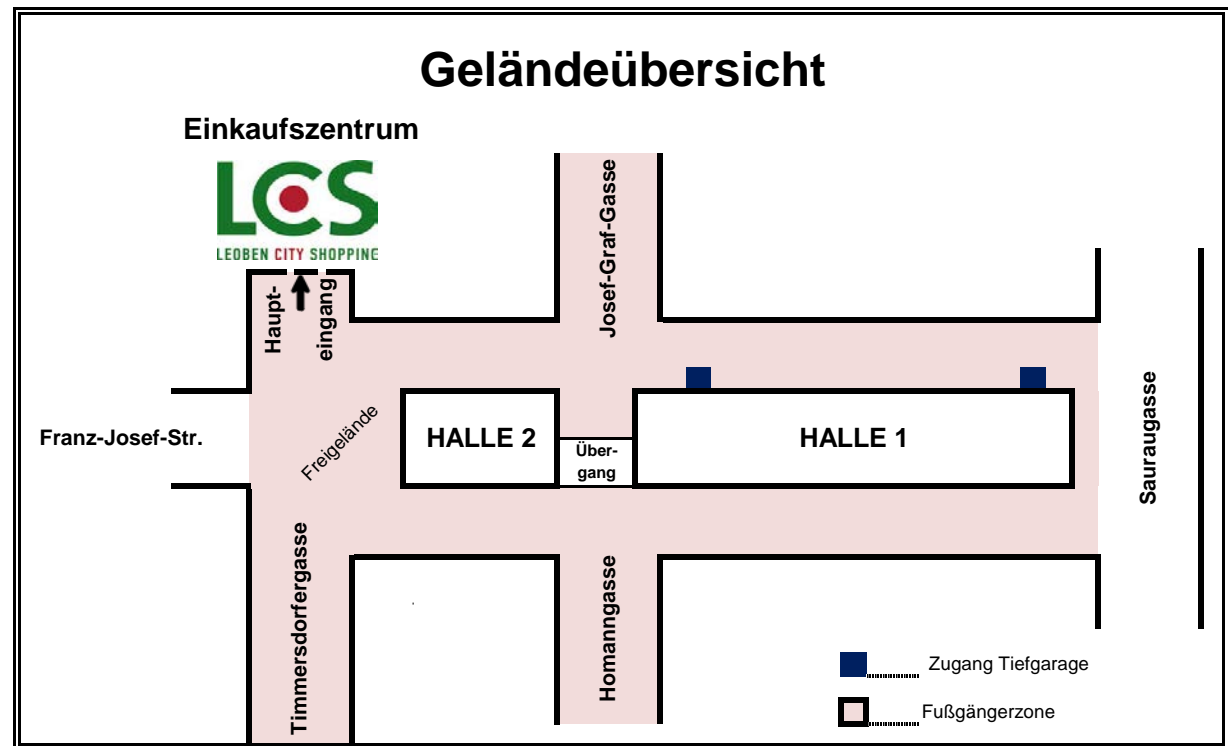

# HÄUSLBAUERMESSE LEOBEN 2017

10. - 12.03.2017

## Hauptplatz - Fußgängerzone

Ausstellungsfläche: 2300 m<sup>2</sup>

NA Notausgang

□ 1m<sup>2</sup>