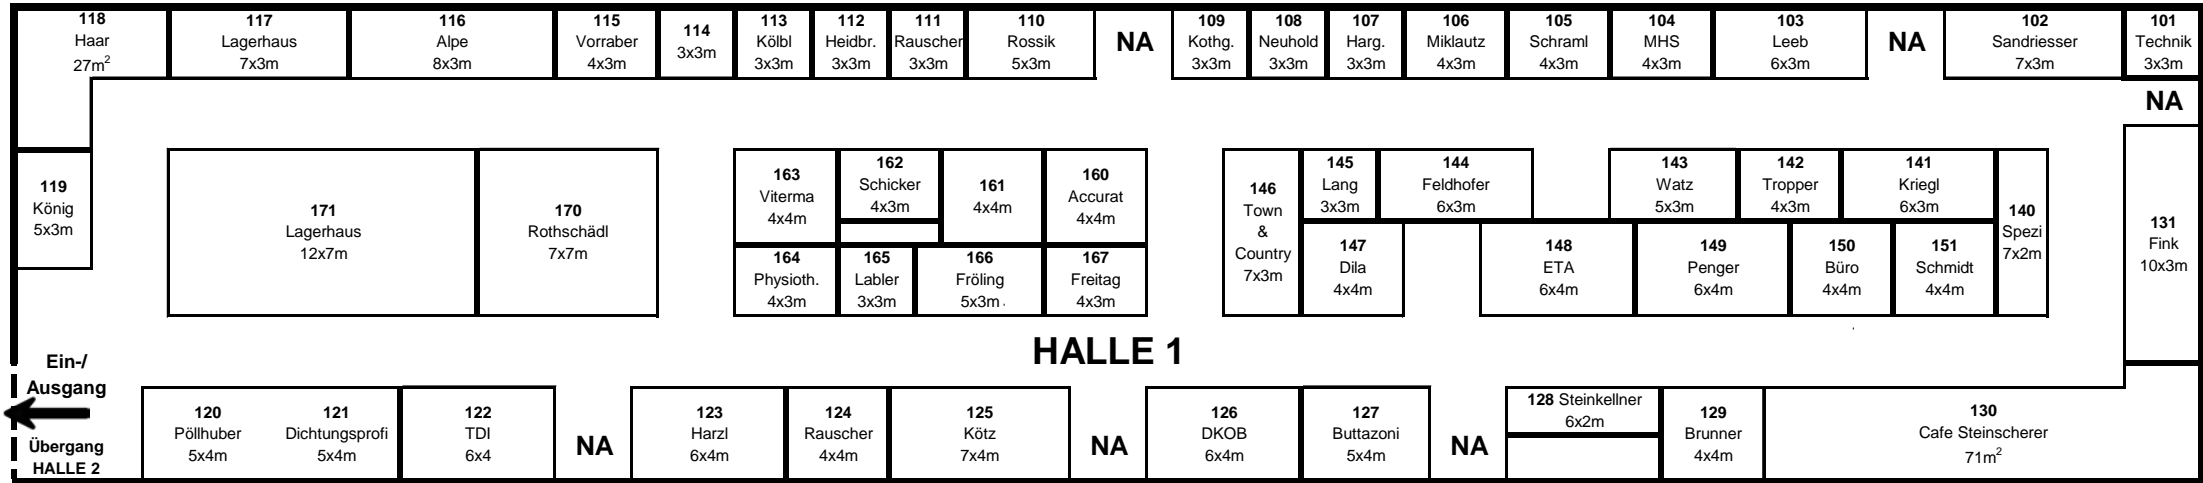

# HÄUSLBAUERMESSE LEOBEN 2017

10. - 12.03.2017

## Hauptplatz - Fußgängerzone

Ausstellungsfläche: 2300 m<sup>2</sup>

NA Notausgang

□ 1m<sup>2</sup>