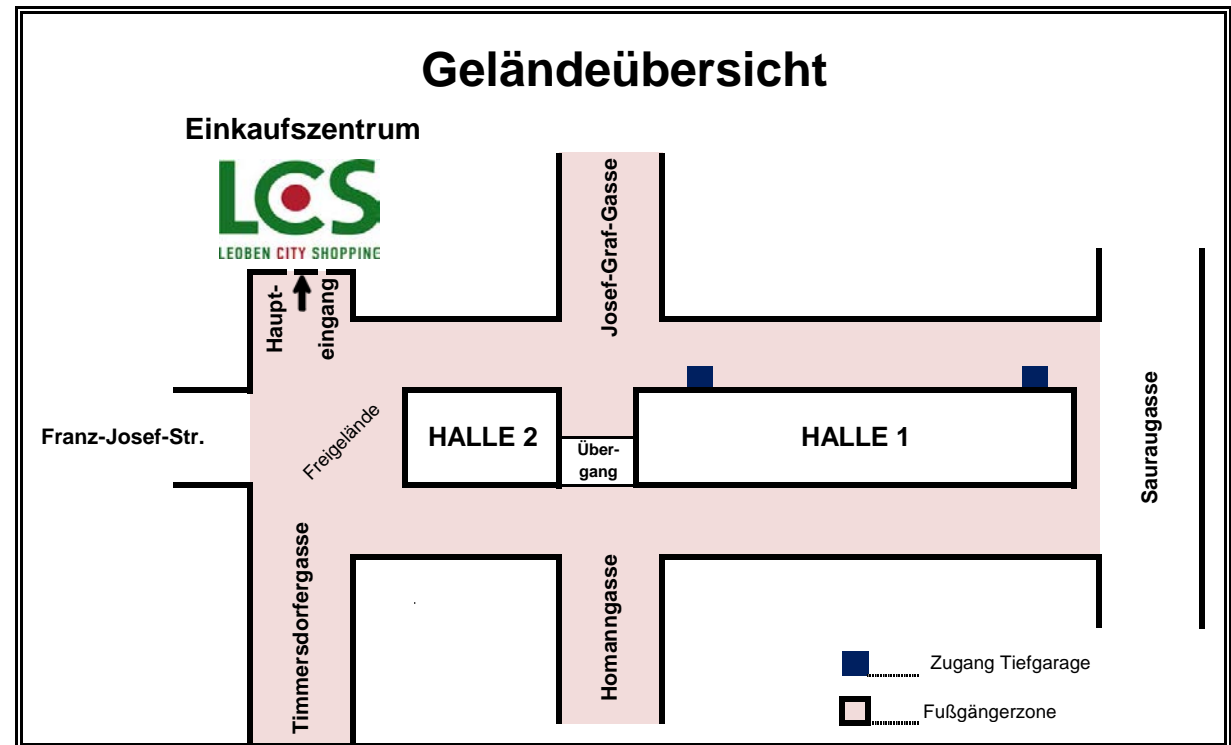

HÄUSLBAUERMESSE LEOBEN 2018

09. - 11.03.2018

Hauptplatz - Fußgängerzone

Ausstellungsfläche: 2300 m²

NA Notausgang

□ 1m²

Die eingezeichneten
Standwände können nach
ihren individuellen
Wünschen verändert
werden.