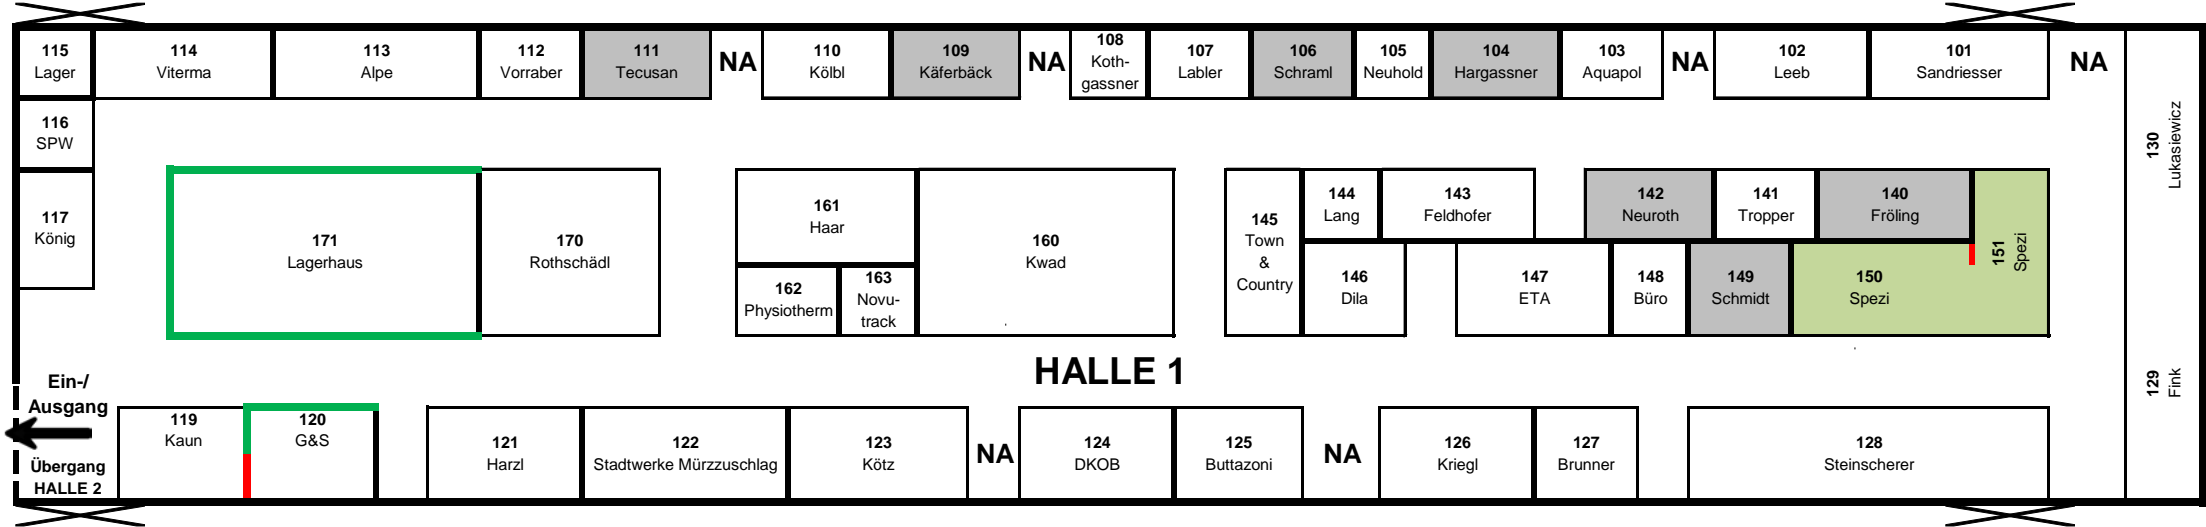

HÄUSLBAUERMESSE LEOBEN 2018

09. - 11.03.2018

Hauptplatz - Fußgängerzone

Ausstellungsfläche: 2300 m²

NA Notausgang

□ 1m²

Die eingezeichneten
Standwände können nach
ihren individuellen
Wünschen verändert
werden.