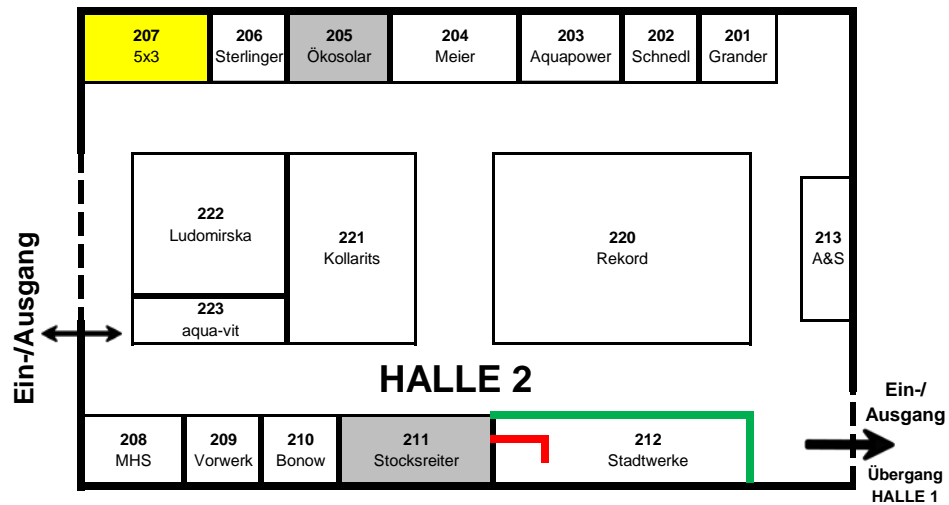

HÄUSLBAUERMESSE LEOBEN 2018

09. - 11.03.2018

Hauptplatz - Fußgängerzone

Ausstellungsfläche: 2300 m²

NA Notausgang

□ 1m²

Die eingezeichneten
Standwände können nach
ihren individuellen
Wünschen verändert
werden.