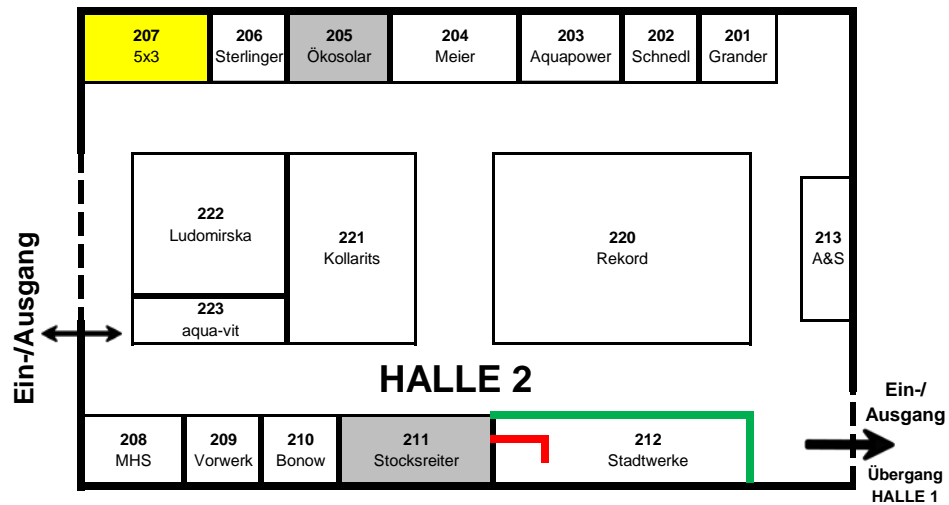

HÄUSLBAUERMESSE LEOBEN 2018

09. - 11.03.2018

Hauptplatz - Fußgängerzone

Ausstellungsfläche: 2300 m²

NA Notausgang

□ 1m²

Die eingezeichneten Standwände können nach ihren individuellen Wünschen verändert werden.