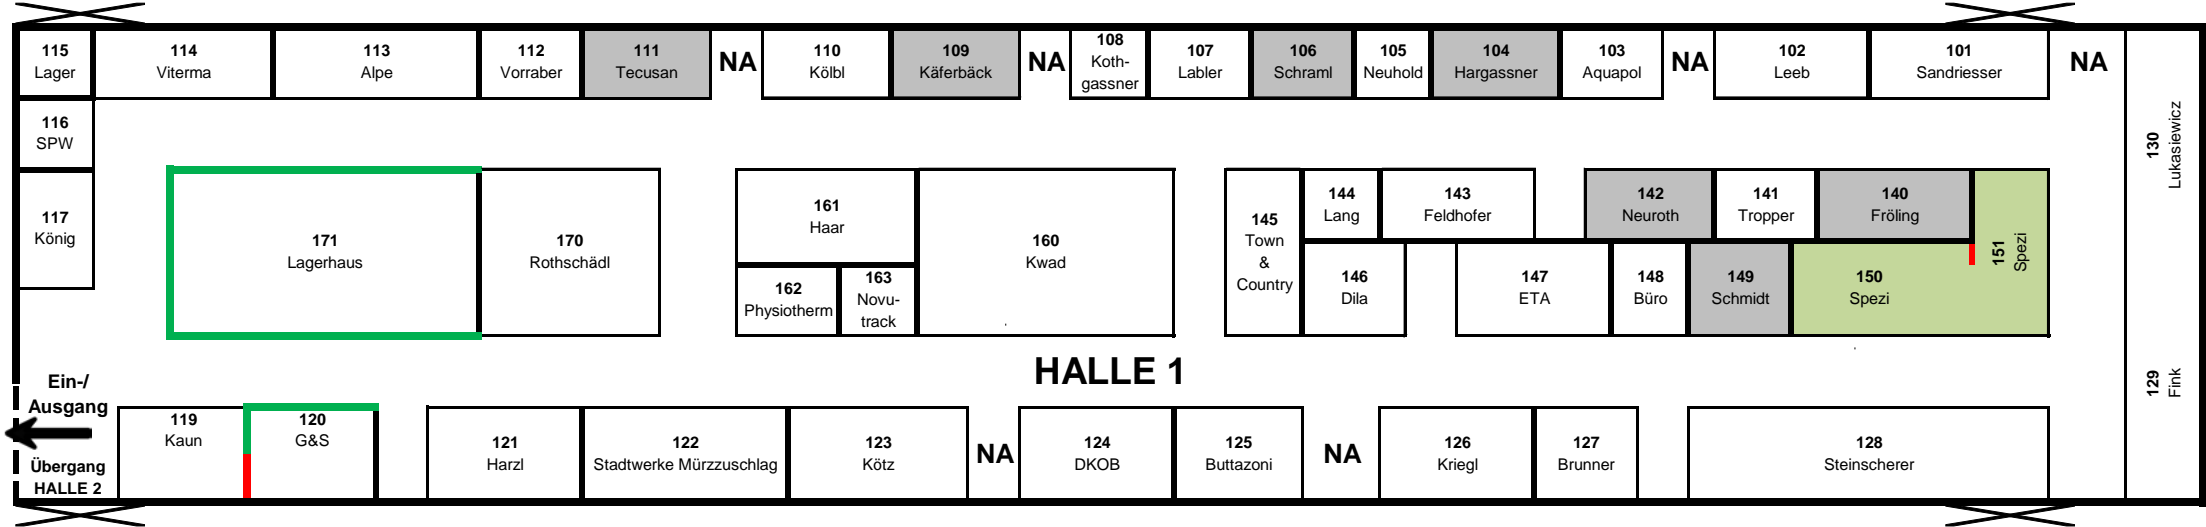

HÄUSLBAUERMESSE LEOBEN 2018

09. - 11.03.2018

Hauptplatz - Fußgängerzone

Ausstellungsfläche: 2300 m²

NA Notausgang

□ 1m²

Die eingezeichneten Standwände können nach ihren individuellen Wünschen verändert werden.