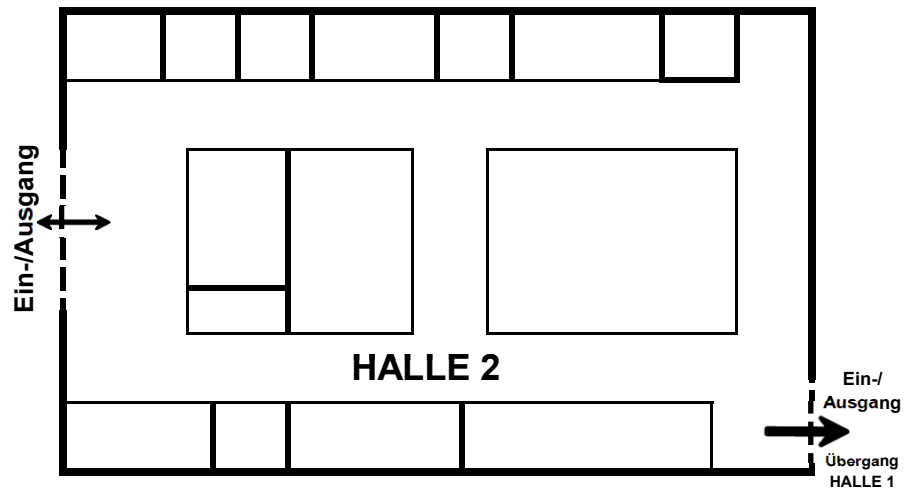

HÄUSLBAUERMESSE LEOBEN 2018

09. - 11.03.2018

Hauptplatz - Fußgängerzone

Ausstellungsfläche: 2300 m²

NA Notausgang

□ ≙ 1m²

Die eingezeichneten
Standwände können nach
ihren individuellen
Wünschen verändert
werden.